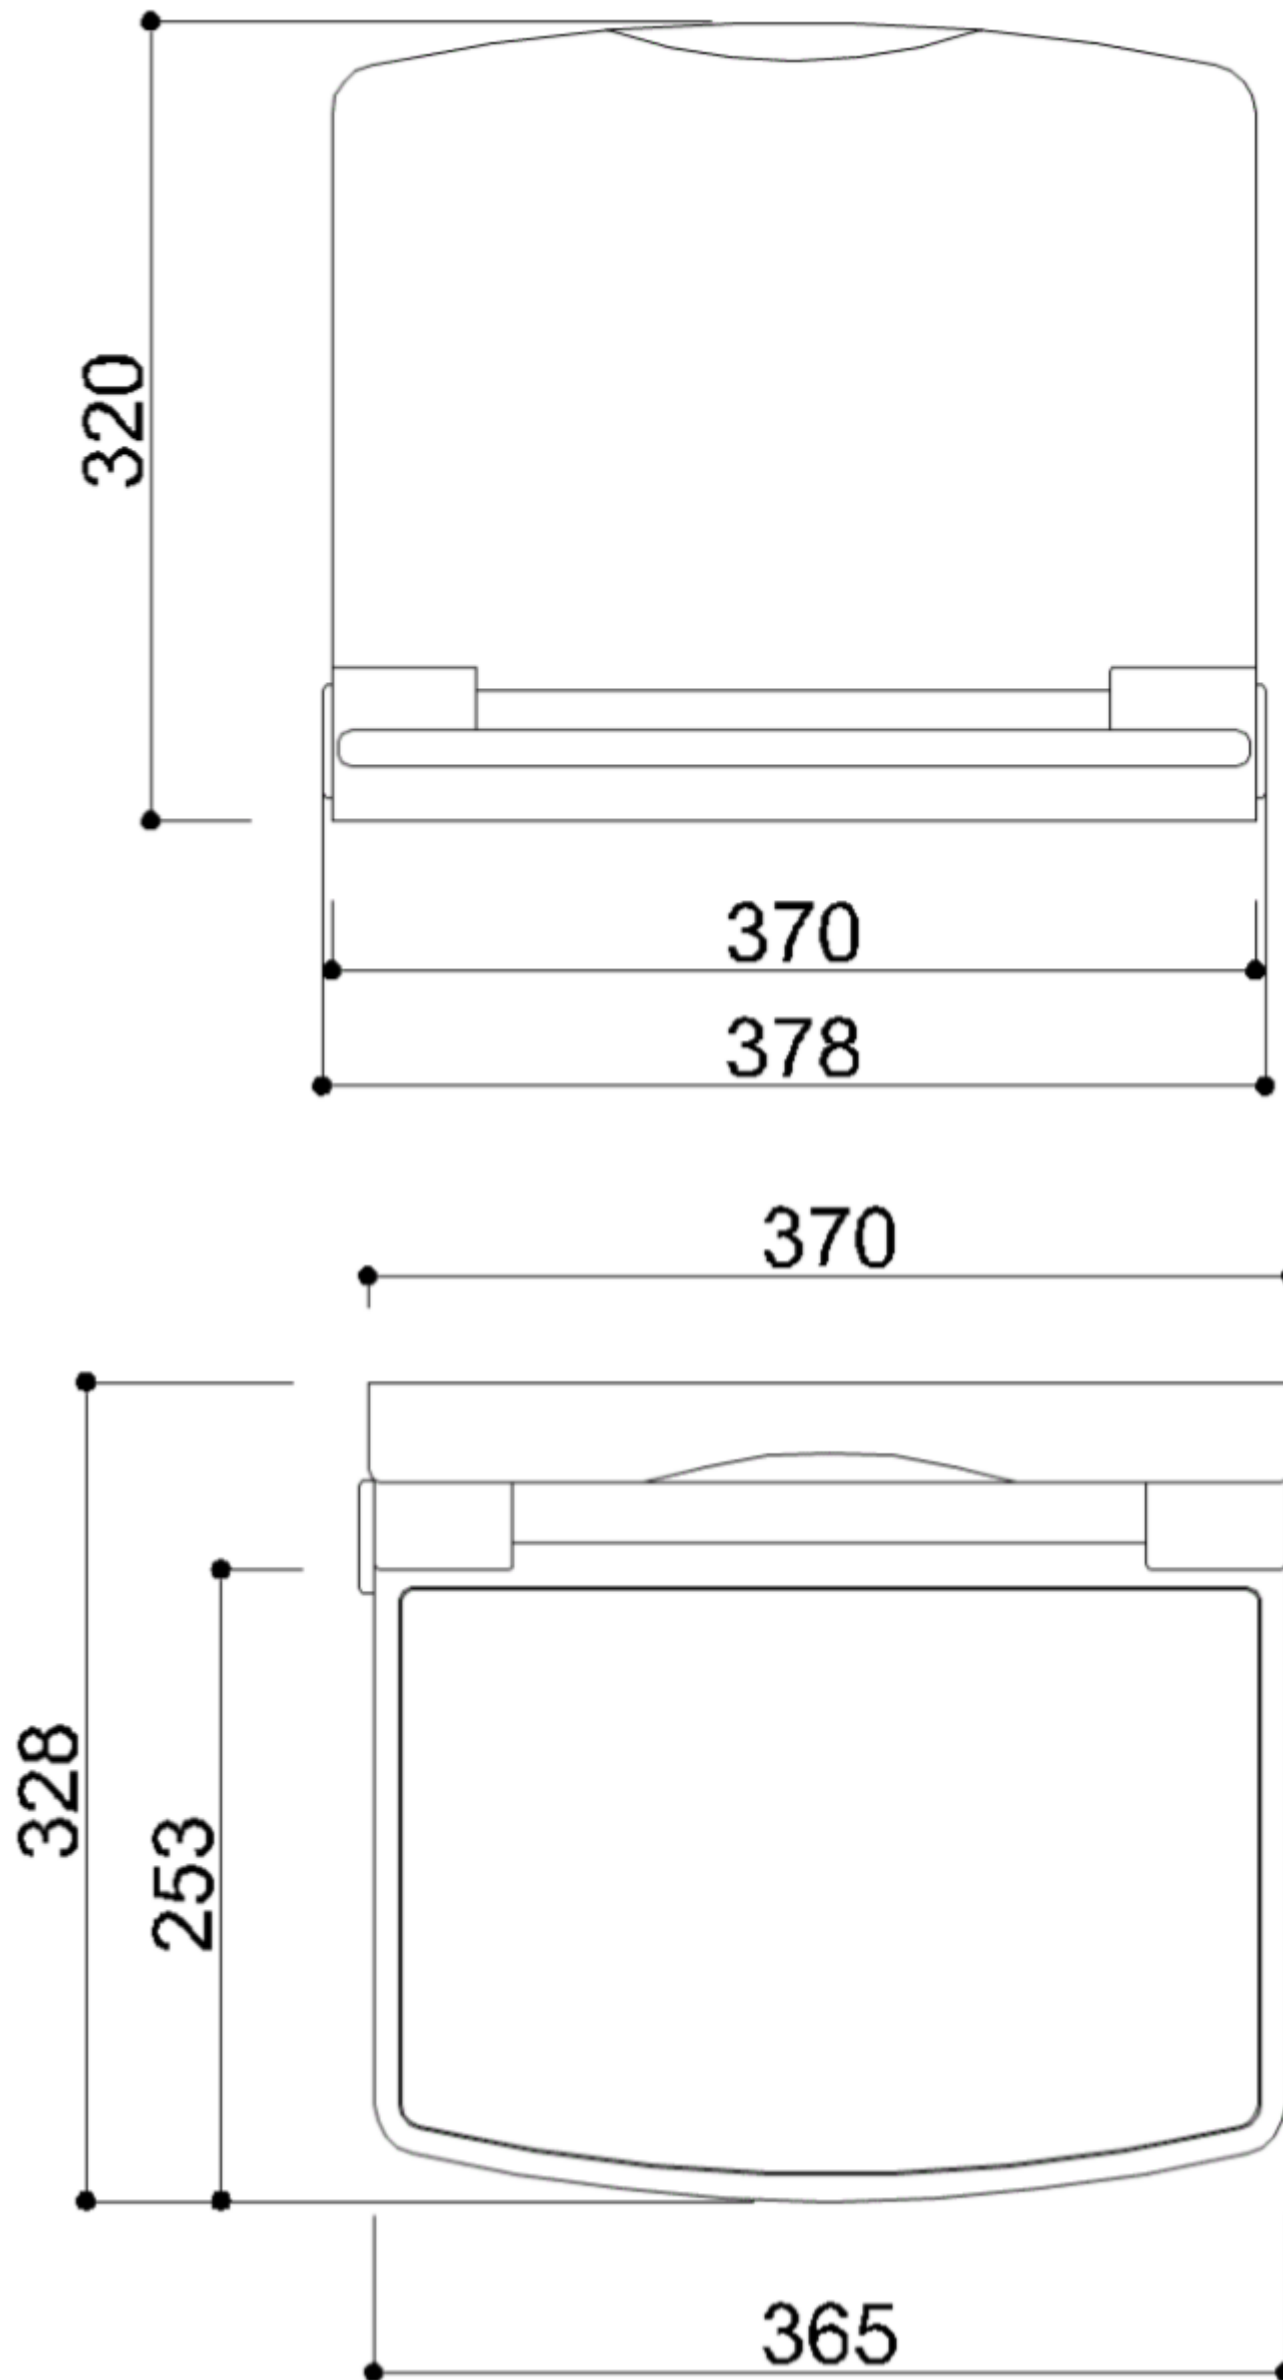

SIÈGE DE DOUCHE CASUAL

Chaise pliante avec structure en acier. Assise et dossier en polypropylène blanc, pliable, prend peu de place et est facile à installer. Idéal pour une utilisation dans les zones de douche.

- Convient pour un poids utilisateur à 120 kg
- Dimensions : AxBxC 378x328x320
- Couleur disponible : Blanc

SIÈGE DE DOUCHE CASUAL

Artn°	AxBxC (mm)	Poids	Charge
G01JDS43	378x328x320	4.56	120

SIÈGE DE DOUCHE CASUAL

SIÈGE DE DOUCHE CASUAL