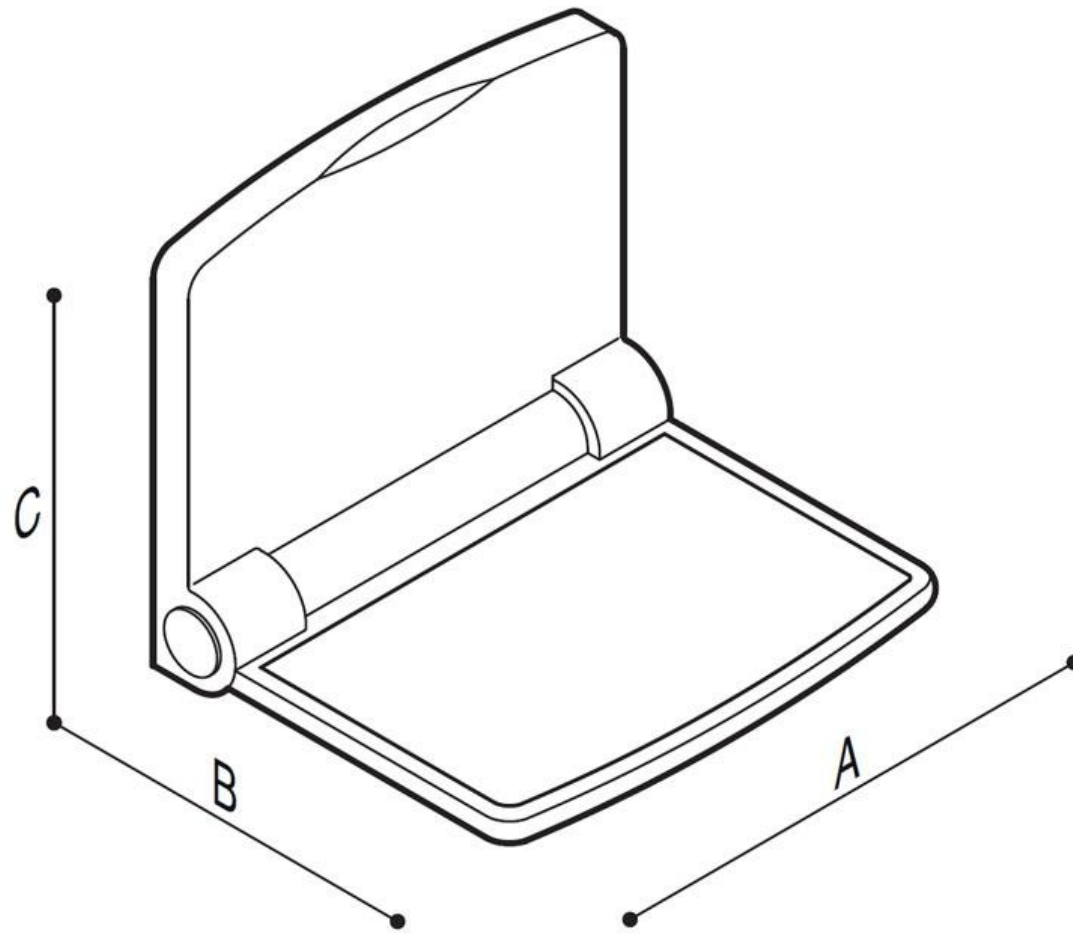

SIÈGE DE DOUCHE CASUAL

Chaise pliante avec structure en acier. Assise et dossier en polypropylène blanc, pliable, prend peu de place et est facile à installer. Idéal pour une utilisation dans les zones de douche.

- Convient pour un poids utilisateur à 120 kg
- Dimensions : AxBxC 378x328x320
- Couleur disponible : Blanc

SIÈGE DE DOUCHE CASUAL

Artn°	AxBxC (mm)	Poids	Charge
G01JDS43	378x328x320	4.56	120

SIÈGE DE DOUCHE CASUAL

SIÈGE DE DOUCHE CASUAL